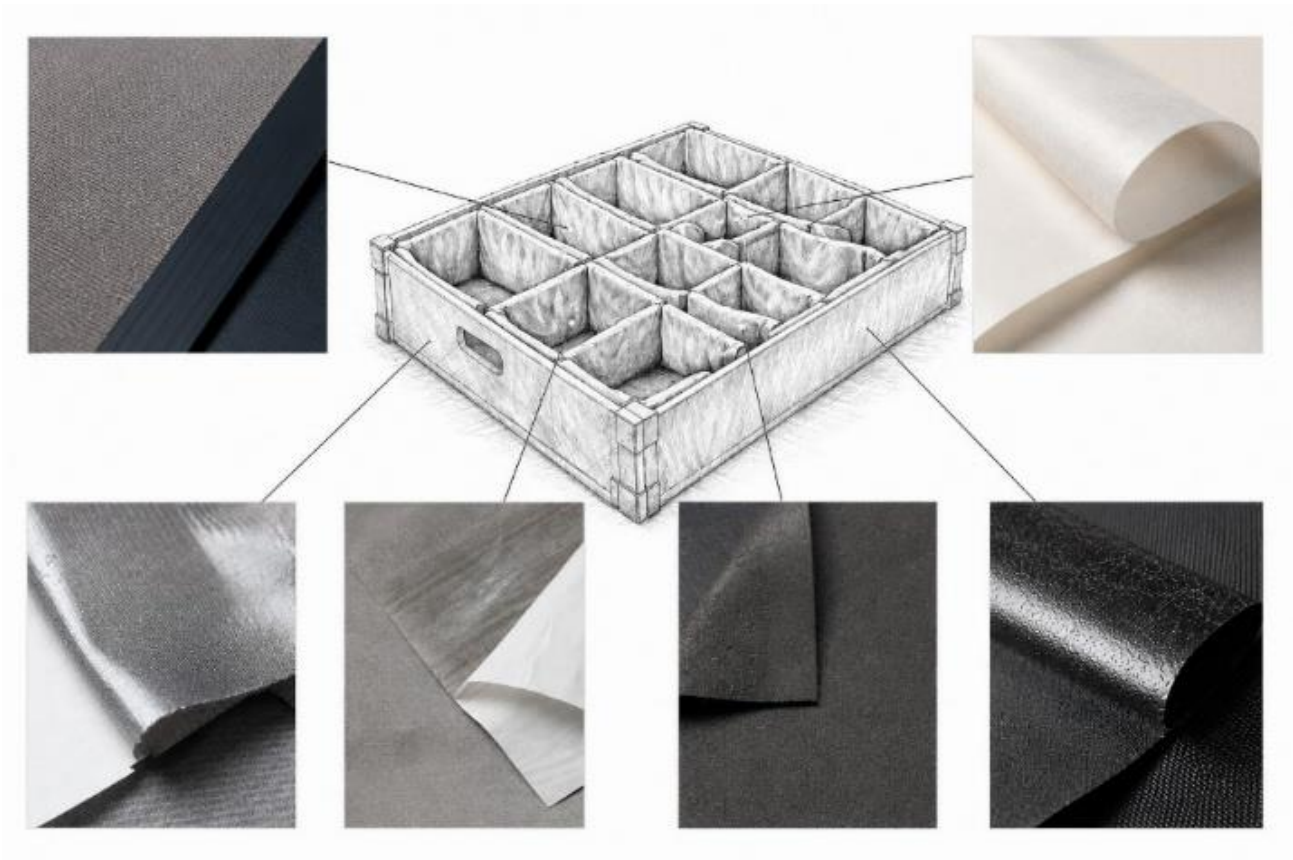

BONDEAMEX

CATÁLOGO DE

Dunnage

CATÁLOGO DE PRODUCTOS – DUNNAGE AUTOMOTRIZ

MATERIALES c/ STICKER

CATÁLOGO DE PRODUCTOS – DUNNAGE AUTOMOTRIZ

MATERIALES c/ STICKER

PRODUCTO	COMPOSICIÓN	GRAMAJE (g/m2)	ESPESOR (mm)	ANCHO (m)	COLOR
Dubetina poliéster (140 cms) c/ sticker	Poliéster	80 gms	N/A	1.40 mts	Colores varios
Dubetina poliéster (160 cms) c/ sticker	Poliéster	80 gms	N/A	1.60 mts	Colores varios
Dubetina poliéster (140 cms) c/ sticker	Poliéster	80 gms	N/A	1.40 mts	Colores varios
Dubetina poliéster (160 cms) c/ sticker	Poliéster	80 gms	N/A	1.60 mts	Colores varios

CATÁLOGO DE PRODUCTOS – DUNNAGE AUTOMOTRIZ

MATERIALES c/ STICKER

PRODUCTO	COMPOSICIÓN	GRAMAJE (g/m2)	ESPESO R (mm)	ANCHO (m)	COLOR
No tejido 160 c/ sticker	Polipropileno	160 gms	N/A	1.50 mts	Colores varios
No tejido 110 c/ sticker	Polipropileno	110 gms	N/A	1.50 mts	Colores varios
No tejido 100 c/ sticker	Polipropileno	100 gms	N/A	1.50 mts	Colores varios
No tejido 70 c/ sticker	Polipropileno	70 gms	N/A	1.50 mts	Colores varios
No tejido 60 c/ sticker	Polipropileno	60 gms	N/A	1.50 mts	Colores varios
No tejido 50 c/ sticker	Polipropileno	50 gms	N/A	1.50 mts	Colores varios
No tejido 35 c/ sticker	Polipropileno	35 gms	N/A	1.50 mts	Blanco / Negro
No tejido 25 c/ sticker	Polipropileno	25 gms	N/A	1.50 mts	Blanco / Negro
No tejido 17 c/ sticker	Polipropileno	17 gms	N/A	1.50 mts	Blanco / Negro
No tejido 11 c/ sticker	Polipropileno	11 gms	N/A	1.50 mts	Blanco / Negro