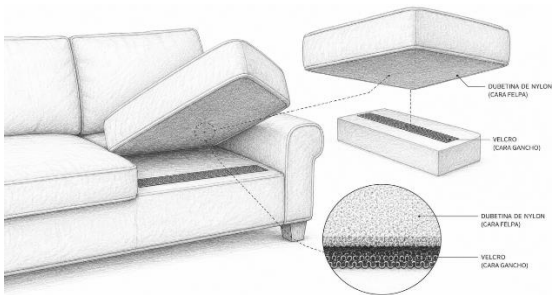

CATÁLOGO DE PRODUCTOS – TAPICERÍA

DUBETINAS Y ESPUMAS DE POLIURETANO

1. PILLOW TOP PARA COLCHÓN	2. COJÍN DE ASIENTO PARA SOFÁ	3. COJÍN DE RESPALDO	4. COJINES PARA EXTERIOR
5. PANELES ACOLCHADOS PARA CABECERA	6. BASE TAPIZADA PARA CAMA	7. OTTOMAN / BANCO	8. BANCAS PARA RESTAURANTE
9. YATES	10. RV / MOTORHOMES	11. CAMPER VANS	12. CAMAS PARA MASCOTAS PREMIUM