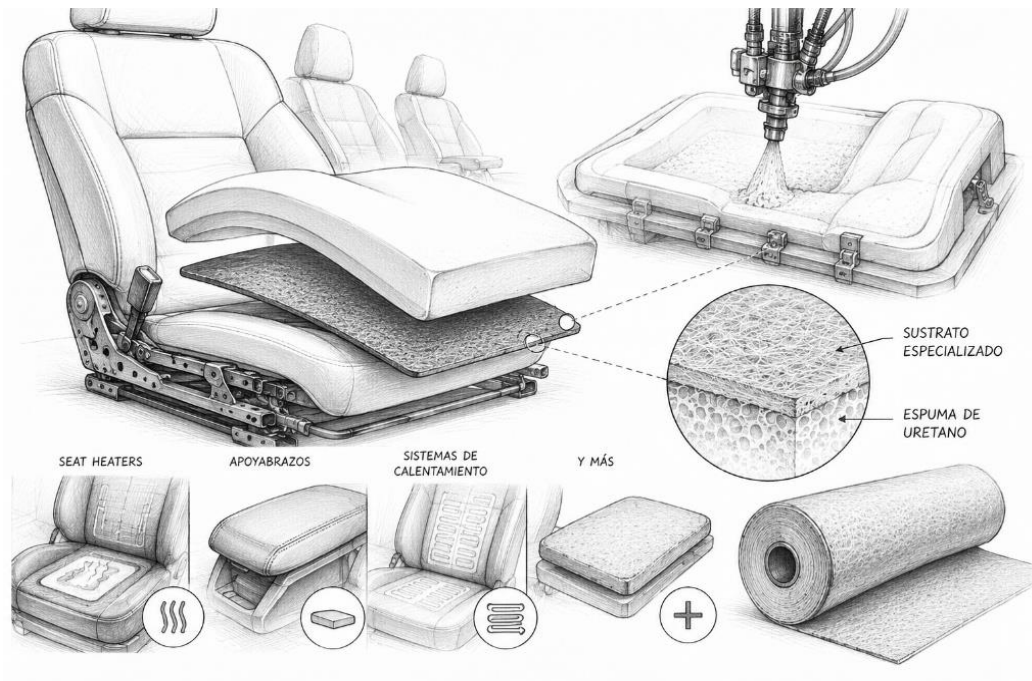

CATÁLOGO DE

Industria Automotriz

CATÁLOGO DE PRODUCTOS – INDUSTRIA AUTOMOTRIZ

NO TEJIDO

CATÁLOGO DE PRODUCTOS – INDUSTRIA AUTOMOTRIZ

NO TEJIDO

PRODUCTO	COMPOSICIÓN	GRAMAJE (g/m ²)	ESPESOR (mm)	ANCHO (m)	COLOR	USO RECOMENDADO
No tejido	Poliéster	80 gms	0.86 mm	155 & 180 mts	Blanco	TERMOFORMADO PARA: Cabinas, Underbody Shields, Pisos.
No tejido	Poliéster	95 gms	0.86 mm	150 mts	Gris / Negro	TERMOFORMADO PARA: Cabinas, Underbody Shields, Pisos.
No tejido	Poliéster	100 gms	0.9 mm	150 mts	Blanco	TERMOFORMADO PARA: Cabinas, Underbody Shields, Pisos.
No tejido	Poliéster	100 gms	1.1 mm	1.20 & 1.40 mts	Negro	TERMOFORMADO PARA: Cabinas, Underbody Shields, Pisos.
No tejido	Poliéster	120 gms	1.01 mm	160 & 180 mts	Blanco	TERMOFORMADO PARA: Cabinas, Underbody Shields, Pisos.